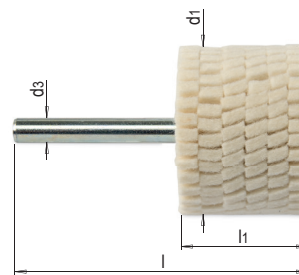

### DESCRIZIONE DEL PRODOTTO

- » Feltro a forma di spazzola
- » Si adatta perfettamente alla superficie

l	d1	l1	d3	Tipo	 Pz. / UDC	N°	EUR
40	40	20	6	morbido H25	10	V 76728/40x20/6/W	< >
40	40	20	6	medio H40	10	V 76728/40x20/6/M	< >
40	40	30	6	morbido H25	10	V 76728/40x30/6/W	< >
40	40	30	6	medio H40	10	V 76728/40x30/6/M	< >
40	50	30	6	morbido H25	10	V 76728/50x30/6/W	< >
40	50	30	6	medio H40	10	V 76728/50x30/6/M	< >