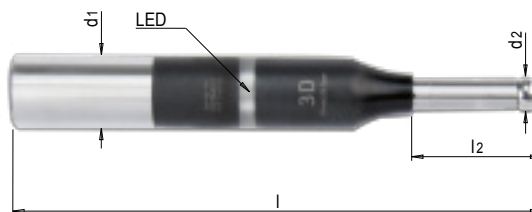

### DESCRIZIONE DEL PRODOTTO

- » Per la precisa rilevazione tridimensionale degli angoli del pezzo
- » Ottimo per tolleranze ristrette
- » La luce al LED si illumina in caso di contatto con superfici metalliche
- » Elevata precisione

### CONTENUTO DELLA CONFEZIONE

- » Custodia in legno

Precisione di tastatura	l	l2	d1	d2	N°	EUR
0,005	167	40	20	10	MKT 64406/20/10	< >