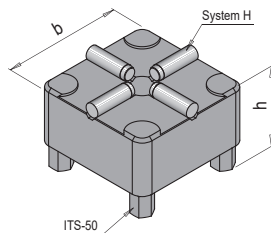

DESCRIZIONE DEL PRODOTTO

- » Lato macchina ITS-50 e supporto laterale sistema H
- » Perno di staffaggio incluso

MATERIALE

- » 1.2083

h	b	N°	EUR
36	53	HER 3082/53	< >